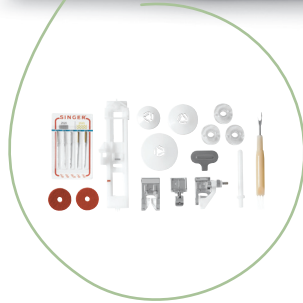

Auto Tension
Automatische draadspanning
Tension automatique

70 Built-In Stitches
70 Ingebouwde steken
 70 programmes
 3 One-Step Buttonholes
3 één-fase knoopsgaten
 3 boutonnières automatiques

Automatic Needle Threader
Automatische draadinrijger
Enfilage automatique

6 Direct-Stitch Button Selection
6 Directe steekkeuze knoppen
6 boutons de sélection directe des points

Drop & Sew™ Bobbin System
Drop & Sew™ (plaats & naai) spoelsysteem
Système de canette Drop & Sew™
(poser et coudre)

FREE Accessories Included
Inclusief gratis accessoires
Accessoires GRATUITS fournis

2 StayBright™ LED Lights
2 StayBright™ LED-lampjes
2 sources de lumière StayBright™
(restez éclairé) LED

7467

SINGER | Confidence™