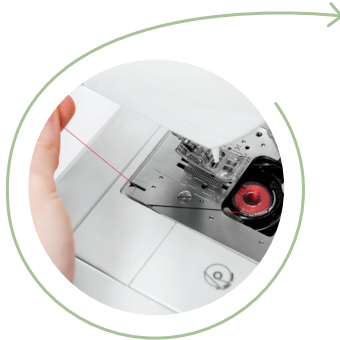

Auto Tension
Automatische draadspanning
Tension automatique

70 Built-In Stitches
70 Ingebouwde steken
 70 programmes
 3 One-Step Buttonholes
3 één-fase knoopsgaten
 3 boutonnières automatiques

Automatic Needle Threader
Automatische draadinrijger
Enfilage automatique

6 Direct-Stitch Button Selection
6 Directe steekkeuze knoppen
6 boutons de sélection directe des points

Drop & Sew™ Bobbin System
Drop & Sew™ (plaats & naai) spoelsysteem
Système de canette Drop & Sew™
(poser et coudre)